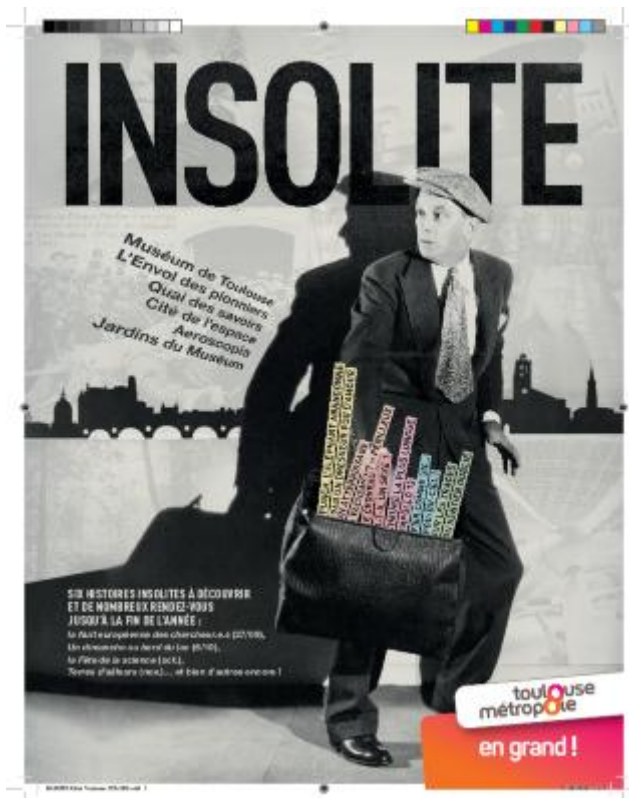

INSOLITE Musées Côté Toulouse numéro de septembre 2019

IDENTIFIER

0 002 REV_Insol2019.09